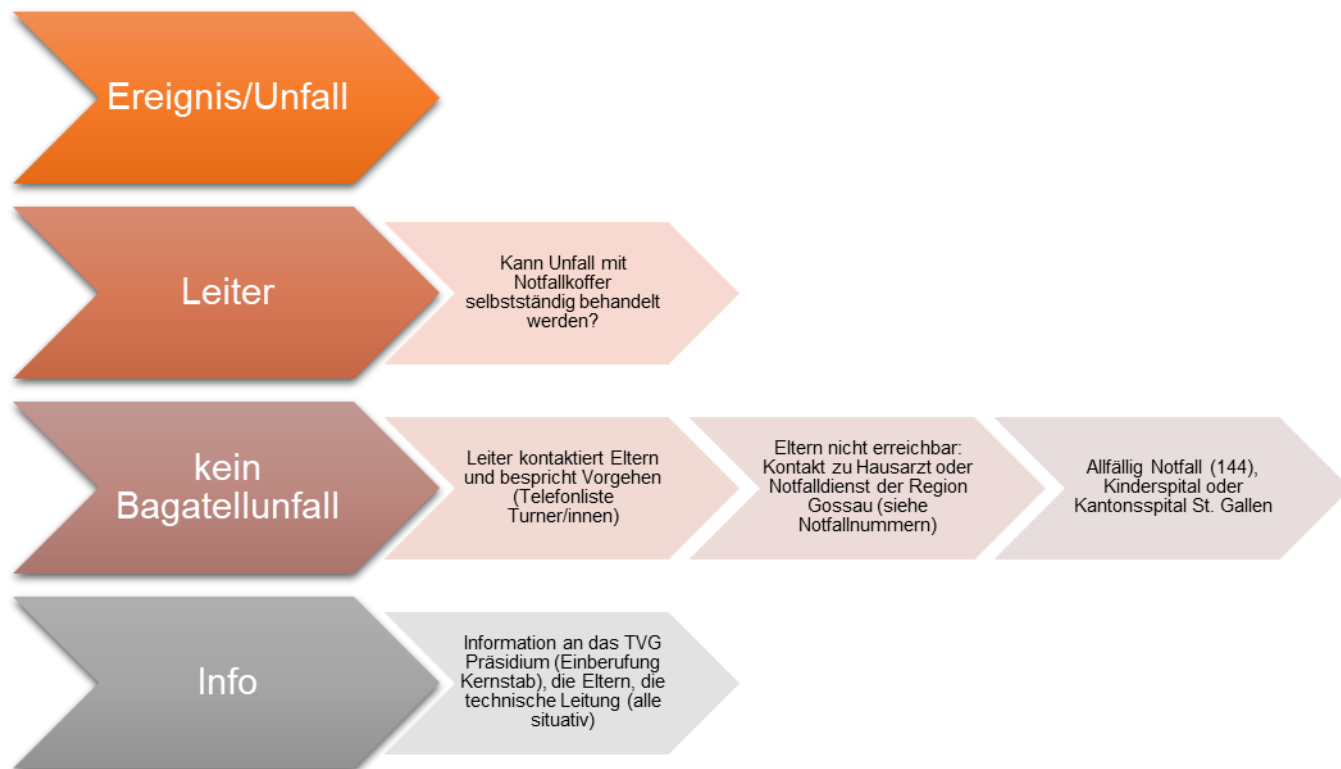

# Unfallvorsorge - Unfall

Das Leiterteam beachtet mit höchster Priorität die Unfallverhütung im Trainings-, Wettkampf-, und Anlassbetrieb. Sollte dennoch ein Unfall vorgefallen sein, verhält sich der Leitende wie folgt:

# Sofortmassnahmen

- Ruhe und klaren Kopf bewahren
- Nötige Sofort-/Erste-Hilfemassnahmen einleiten (Rettung alarmieren, bzw. Polizei verständigen)
- Engste Angehörige informieren
- Vereinsführung aufbieten (Krisenstab) / Erstinformation Vereinsvorstand; Entscheid über Einberufung einer ausserordentlichen Vorstandssitzung
- Orientierungsraster ausfüllen:

Orientierungsraster	
1. <b>Was ist passiert?</b> (kurzer Beschrieb)	..... ..... .....
2. <b>Wann ist es passiert?</b> (Datum, Uhrzeit)	..... ..... .....
3. <b>Wo ist es passiert?</b> (Ort des Geschehen)	..... ..... .....
4. <b>Wer ist betroffen?</b> Name u. Vorname, Geburtsdatum, Adresse, Telefonnummer)	..... ..... .....
5. <b>Ausmass des Schadens</b>	..... ..... .....
6. <b>Welche Massnahmen wurden bereits eingeleitet?</b>	..... ..... .....
7. <b>Adressen, Telefonnummern und Erreichbarkeit der zuständigen und beteiligten Personen.</b>	..... ..... .....
8. <b>Weiteres</b>	..... ..... .....